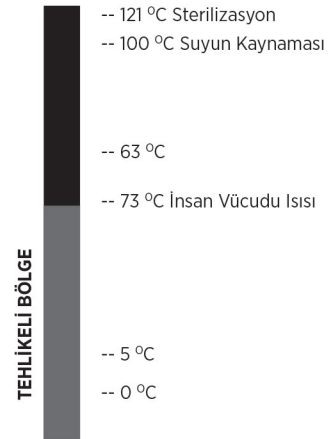

İdeal Koşullarda Bakterilerin Çoğalması

Saat	Bakteri Sayısı
00.00	1
06.00	262,144
09.00	134,217,728
12.00	68,719,476,736

Problem	Yükleme	Uygulama	Sıcaklık	Dozaj Ekipmanları ve Kimyasallar	Makine	Su Kalitesi
Yetersiz Temizlik Performansı	•Yıkanacak malzemeler sınıflandırılmamış	•Sıyırma yapılmamış	•Ön yıkama suyu sıcaklığı yüksek (645°C)	•Dozaj pompaları çalışmıyor.	•Yıkama/durulama sprey uçları tıkanmış	•Su sertliği yüksek
	•Bardak, kase, vb. ters çevrilmemiş	•Yıkama tankı aşırı kirli	•Yıkama suyu sıcaklığı düşük (55°C)	•Deterjan ve parlaticı ters bağlanmış	•Yıkama/durulama sprey uçları yerinden çıkmış	•Su yumuşatma sistemi verimli çalışmıyor
	•Basketler/konveyör yanlış yüklenmiş	•Taşma borusu kısmen tıkalı	•Yıkama suyu sıcaklığı yüksek (665°C)	•Dozaj pompaları ayarsız	•Yıkama suyu basıncı yetersiz	•Rejenerasyon (tuzlama) süresi uzun
	•Konveyör hızlı hareket ediyor	•Elde deterjan ekleniyor	•Durulama suyu sıcaklığı düşük (80°C)	•Deterjan probu kirlenmiş / kireçlenmiş	•Yıkama kolları dönmüyor	•Su sertliği değişken
	•Çatal, kaşık, vb. için özel sepet kullanılmamış	•Köpüren bir deterjan kullanılmış	•Durulama suyu sıcaklığı yüksek (95°C)		•Durulama suyu basıncı düşük	•Yıkanacak malzemelerde kireç birikmiş
	•Perdeler yok / yanlış takılmış / kirli				•Durulama kolları dönmüyor	
	•Bardaklar ayrı yıkanmamış				•Yıkama motoru filtresi tıkalı	
Yetersiz Kurutma	•Bardak, kase, vb. ters çevrilmemiş		•Yıkama suyu sıcaklığı düşük (55°C)	•Dozaj pompaları çalışmıyor.	•Durulama sprey uçları tıkanmış	
	•Basketler / konveyör yanlış yüklenmiş		•Durulama suyu sıcaklığı düşük (80°C)	•Deterjan ve parlaticı ters bağlanmış	•Durulama suyu basıncı düşük	
	•Perdeler yok / yanlış takılmış / kirli			•Dozaj pompaları ayarsız	•Sıcak hava kurutucusu yok	
	•Konveyör hızlı hareket ediyor			•Parlaticı dozajı yetersiz	•Sıcak hava kurutucusu verimli çalışmıyor	
	•Çatal, kaşık, vb. için özel sepet kullanılmamış					
		•Elde deterjan ekleniyor	•Yıkama suyu sıcaklığı düşük (55°C)	•Dozaj pompaları çalışmıyor.	•Durulama suyu basıncı düşük	•Su sertliği değişken
		•Köpüren bir deterjan kullanılmış	•Durulama suyu sıcaklığı düşük (80°C)	•Deterjan ve parlaticı ters bağlanmış	•Durulama sprey uçları tıkanmış	
		•Sıyırma yapılmamış	•Durulama 80°C- 90°C	•Dozaj pompaları ayarsız		
		•Yıkama tankı aşırı kirli	•Ana Yıkama 55°C- 65°C	•Deterjan probu kirlenmiş / kireçlenmiş		
		•Taşma borusu kısmen tıkalı	•Ön Yıkama 35°C- 45°C olmalıdır.	•Yıkama tankında deterjan miktan fazla		
				•Parlaticı dozajı yetersiz		
Yetersiz Durulama	•Yıkanacak malzemeler sınıflandırılmamış	•Yıkama tankı aşırı kirli	•Durulama suyu sıcaklığı düşük (80°C)	•Dozaj pompaları çalışmıyor.	•Durulama suyu basıncı düşük	•Su sertliği yüksek
	•Bardak, kase, vb. ters çevrilmemiş	•Elde deterjan ekleniyor	•Durulama suyu sıcaklığı yüksek (95°C)	•Deterjan ve parlaticı ters bağlanmış	•Durulama sprey uçları tıkanmış	•Su yumuşatma sistemi verimli çalışmıyor
	•Basketler / konveyör yanlış yüklenmiş	•Köpüren bir deterjan kullanılmış		•Deterjan dozajı fazla	•Durulama kolları dönmüyor	•Rejenerasyon (tuzlama) süresi uzun
	•Konveyör hızlı hareket ediyor			•Yıkama tankında deterjan miktan fazla	•Durulama sprey uçları yerinden çıkmış	•Su sertliği değişken
	•Çatal, kaşık, vb. için özel sepet kullanılmamış			•Parlaticı dozajı yetersiz		
	•Perdeler yok / yanlış takılmış / kirli					
	•Bardaklar ayrı yıkanmamış					
Kireç Oluşumu			•Yıkama suyu sıcaklığı düşük (665°C)	•Dozaj pompaları çalışmıyor.		•Su sertliği yüksek
				•Deterjan ve parlaticı ters bağlanmış		•Su yumuşatma sistemi verimli çalışmıyor
				•Dozaj pompaları ayarsız		•Rejenerasyon (tuzlama) süresi uzun
				•Parlaticı dozajı yetersiz		•Su sertliği değişken
Protein ve Nişastalı Kirler		•Sıyırma yapılmamış	•Ön yıkama suyu sıcaklığı yüksek (645°C)			